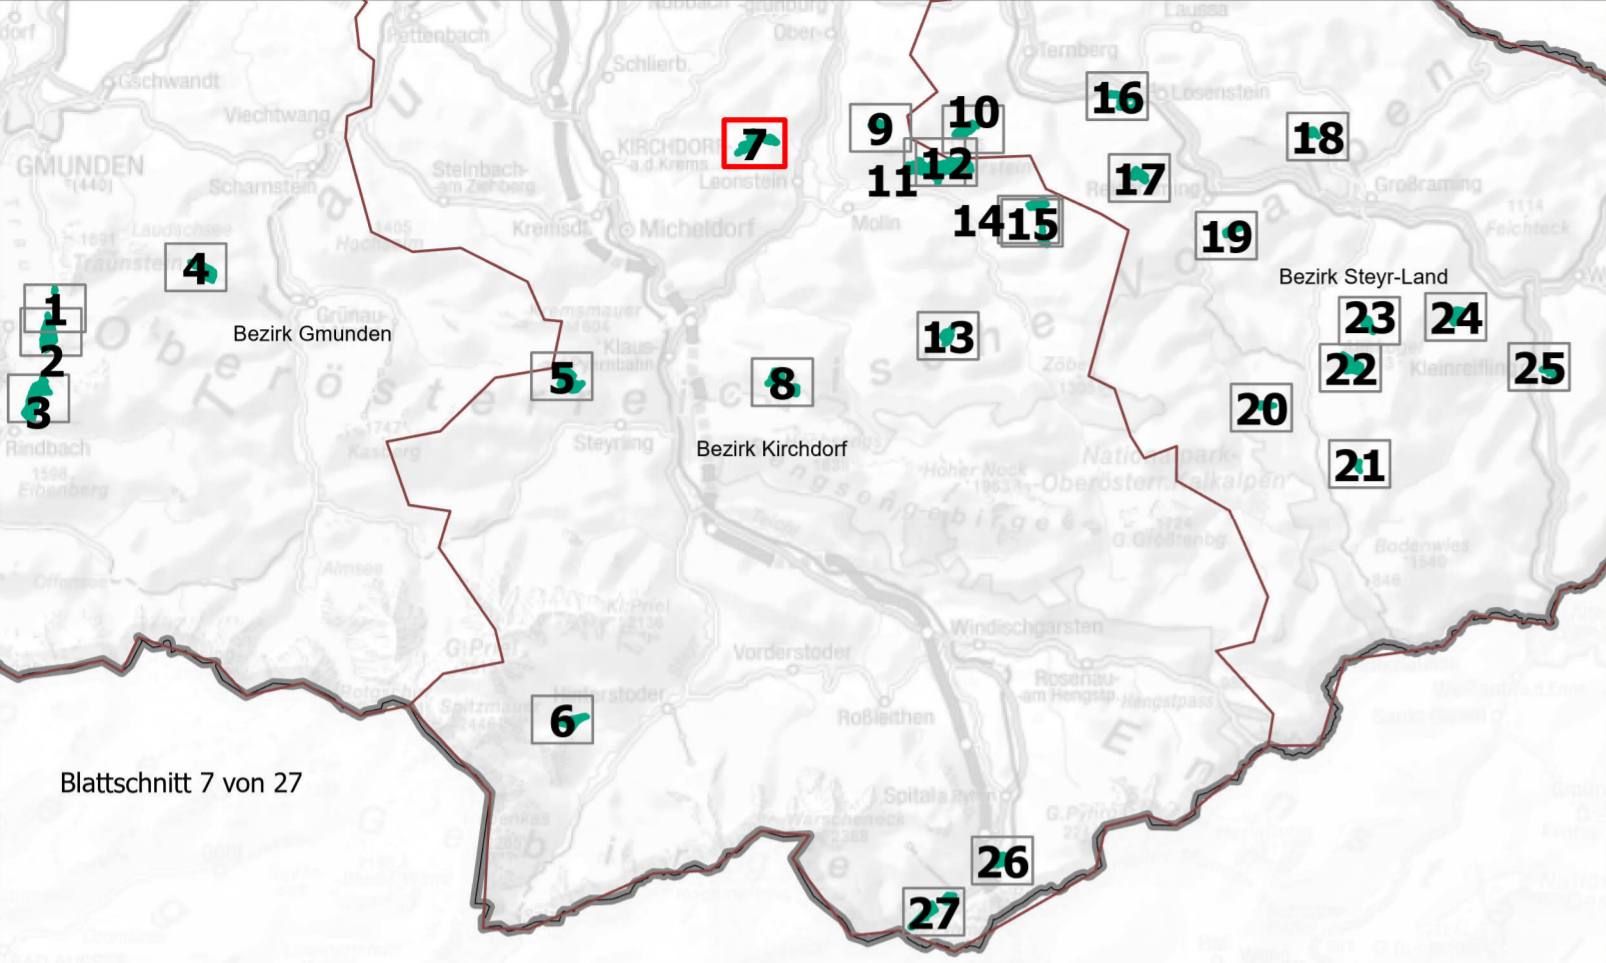

Anlage 2/7 zur Verordnung der Oö. Landesregierung, mit der die „Schluchtwälder der Steyr- und Ennstaler Voralpen“ als Europaschutzgebiet bezeichnet und mit der ein Landschaftspflegeplan für dieses Gebiet erlassen wird

**Europaschutzgebiet
Schluchtwälder der Steyr- und
Ennstaler Voralpen**

Anlage 2/7 von 27

AT3138000

- Legende:**
- Europaschutzgebiet
 - Zone A
 - Zone B
 - Zone C
 - Zone D=Residualzone
 - Grundstücke
 - Blattschnitt
 - Katastralgemeindegrenzen
 - Gemeindegrenzen
 - Landesgrenze

Abteilung Naturschutz
Datum: 07.06.2023
Quellen: BEV (Stand 01.10.2022)
DORIS (Orthofotos)